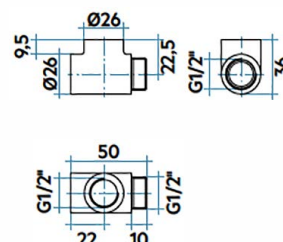

Kontrola elektroniczna Wireless

	Kod	Cena
Kontrola elektroniczna Wireless, biały	REELETTRAS2501N	€ 110,30
Kontrola elektroniczna Wireless, szary metaliczny	REELETTRAS25B4N	€ 110,30