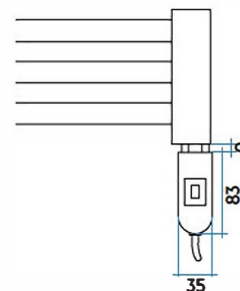

GRZAŁKI ELEKTRYCZNE

Grzałka elektryczna z wbudowanym wyłącznikiem ON/OFF (typologia I)

	Kod	Cena
300 W (dług. 340 mm) z 2 łącznikami T 1/2" + 1 zatyczka 1/2", biały	ANRES300WDI	€ 118,00
400 W (dług. 405 mm) z 2 łącznikami T 1/2" + 1 zatyczka 1/2", biały	ANRES400WDI	€ 120,00
700 W (dług. 540 mm) z 2 łącznikami T 1/2" + 1 zatyczka 1/2", biały	ANRES700WDI	€ 131,00
1000 W (dług. 700 mm) z 2 łącznikami T 1/2" + 1 zatyczka 1/2", biały	ANRES1000WDI	€ 140,00
300 W (dług. 340 mm) z 2 łącznikami T 1/2" + 1 zatyczka 1/2", chromowany	ANRES300WDI 50	€ 120,00
400 W (dług. 405 mm) z 2 łącznikami T 1/2" + 1 zatyczka 1/2", chromowany	ANRES400WDI 50	€ 126,00
700 W (dług. 540 mm) z 2 łącznikami T 1/2" + 1 zatyczka 1/2", chromowany	ANRES700WDI 50	€ 133,00
1000 W (dług. 700 mm) z 2 łącznikami T 1/2" + 1 zatyczka 1/2", chromowany	ANRES1000WDI 50	€ 142,00

01 = kod wykończenie biały standardowy - **50** = kod wykończenie chrom

Grzałka elektryczna z wbudowanym wyłącznikiem ON/OFF.

Charakterystyka: 230 V, 50 Hz, izolacja Klasy I, stopień ochrony IP54.

Umożliwia suszenie ręczników niezależnie od instalacji hydraulicznej. Dostępne z mocą 300, 400, 700 i 1000 Watt, można je dostosować do różnych modeli. Są dostępne 2 złączki w kształcie litery T o 1/2" oraz 1 korek o 1/2", instalacja w pionie. Jest wyposażona w przewód elektryczny (1200 mm) oraz wtyczkę schuko.

Elektronika jest dostępna w kolorze białym standardowym (kod 01) i chromowanym polerowanym (kod 50).