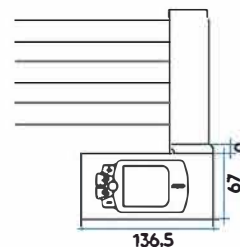

Grzałka elektryczna ze sterowaniem elektronicznym IR do regulacji temperatury otoczenia (typologia H) i pilotem do zdalnego sterowania

	Kod	Cena
300 W (dług. 370 mm) z 2 łącznikami T 1/2" + 1 zatyczka 1/2", biały	ANRE0300HSP 01	€ 181,00
400 W (dług. 440 mm) z 2 łącznikami T 1/2" + 1 zatyczka 1/2", biały	ANRE0400HSP 01	€ 182,00
700 W (dług. 670 mm) z 2 łącznikami T 1/2" + 1 zatyczka 1/2", biały	ANRE0700HSP 01	€ 188,00
1000 W (dług. 810 mm) z 2 łącznikami T 1/2" + 1 zatyczka 1/2", biały	ANRE1000HSP 01	€ 194,00
300 W (dług. 370 mm) z 2 łącznikami T 1/2" + 1 zatyczka 1/2", chromowany	ANRE0300HSP 50	€ 199,00
400 W (dług. 440 mm) z 2 łącznikami T 1/2" + 1 zatyczka 1/2", chromowany	ANRE0400HSP 50	€ 202,00
700 W (dług. 670 mm) z 2 łącznikami T 1/2" + 1 zatyczka 1/2", chromowany	ANRE0700HSP 50	€ 209,00
1000 W (dług. 810 mm) z 2 łącznikami T 1/2" + 1 zatyczka 1/2", chromowany	ANRE1000HSP 50	€ 213,00
Pilot IR, który pozwala na kompletne zdalne sterowanie wszystkimi funkcjami grzejników elektrycznych ze sterowaniem elektronicznym typu H.	REELETTRASM40	€ 80,00

01 = kod wykończenie biały standardowy - **50** = kod wykończenie chrom

Grzałka elektryczna ze sterowaniem elektronicznym do regulacji temperatury otoczenia.