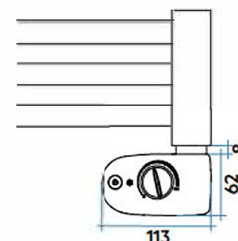

Grzałka elektryczna z regulatorem (typologia K)

	Kod	Cena
300 W (dług. 340 mm) z 2 łącznikami T 1/2" + 1 zatyczka 1/2", biały	ANRE0300KSP 01	€ 149,00
400 W (dług. 405 mm) z 2 łącznikami T 1/2" + 1 zatyczka 1/2", biały	ANRE0400KSP 01	€ 152,00
700 W (dług. 540 mm) z 2 łącznikami T 1/2" + 1 zatyczka 1/2", biały	ANRE0700KSP 01	€ 160,00
1000 W (dług. 700 mm) z 2 łącznikami T 1/2" + 1 zatyczka 1/2", biały	ANRE1000KSP 01	€ 167,00
300 W (dług. 340 mm) z 2 łącznikami T 1/2" + 1 zatyczka 1/2", chromowany	ANRE0300KSP 50	€ 160,00
400 W (dług. 405 mm) z 2 łącznikami T 1/2" + 1 zatyczka 1/2", chromowany	ANRE0400KSP 50	€ 165,00
700 W (dług. 540 mm) z 2 łącznikami T 1/2" + 1 zatyczka 1/2", chromowany	ANRE0700KSP 50	€ 171,00
1000 W (dług. 700 mm) z 2 łącznikami T 1/2" + 1 zatyczka 1/2", chromowany	ANRE1000KSP 50	€ 178,00

01 = kod wykończenie biały standardowy - **50** = kod wykończenie chrom

Grzałka elektryczna z regulatorem do kontroli wewnętrznej temperatury płynu.

Charakterystyka: 230 V, 50 Hz, izolacja Klasy I, stopień ochrony IP44.

Umożliwia suszenie ręczników niezależnie od instalacji hydraulicznej. Dostępne z mocą 300, 400, 700 i 1000 Watt, można je dostosować do różnych modeli. Są dostępne 2 złączki w kształcie litery T o 1/2" oraz 1 korek o 1/2", instalacja w pionie. Jest wyposażona w przewód elektryczny (1200 mm) oraz wtyczkę schuko.

Elektronika jest dostępna w kolorze białym standardowym (kod 01) i chromowanym polerowanym (kod 50).